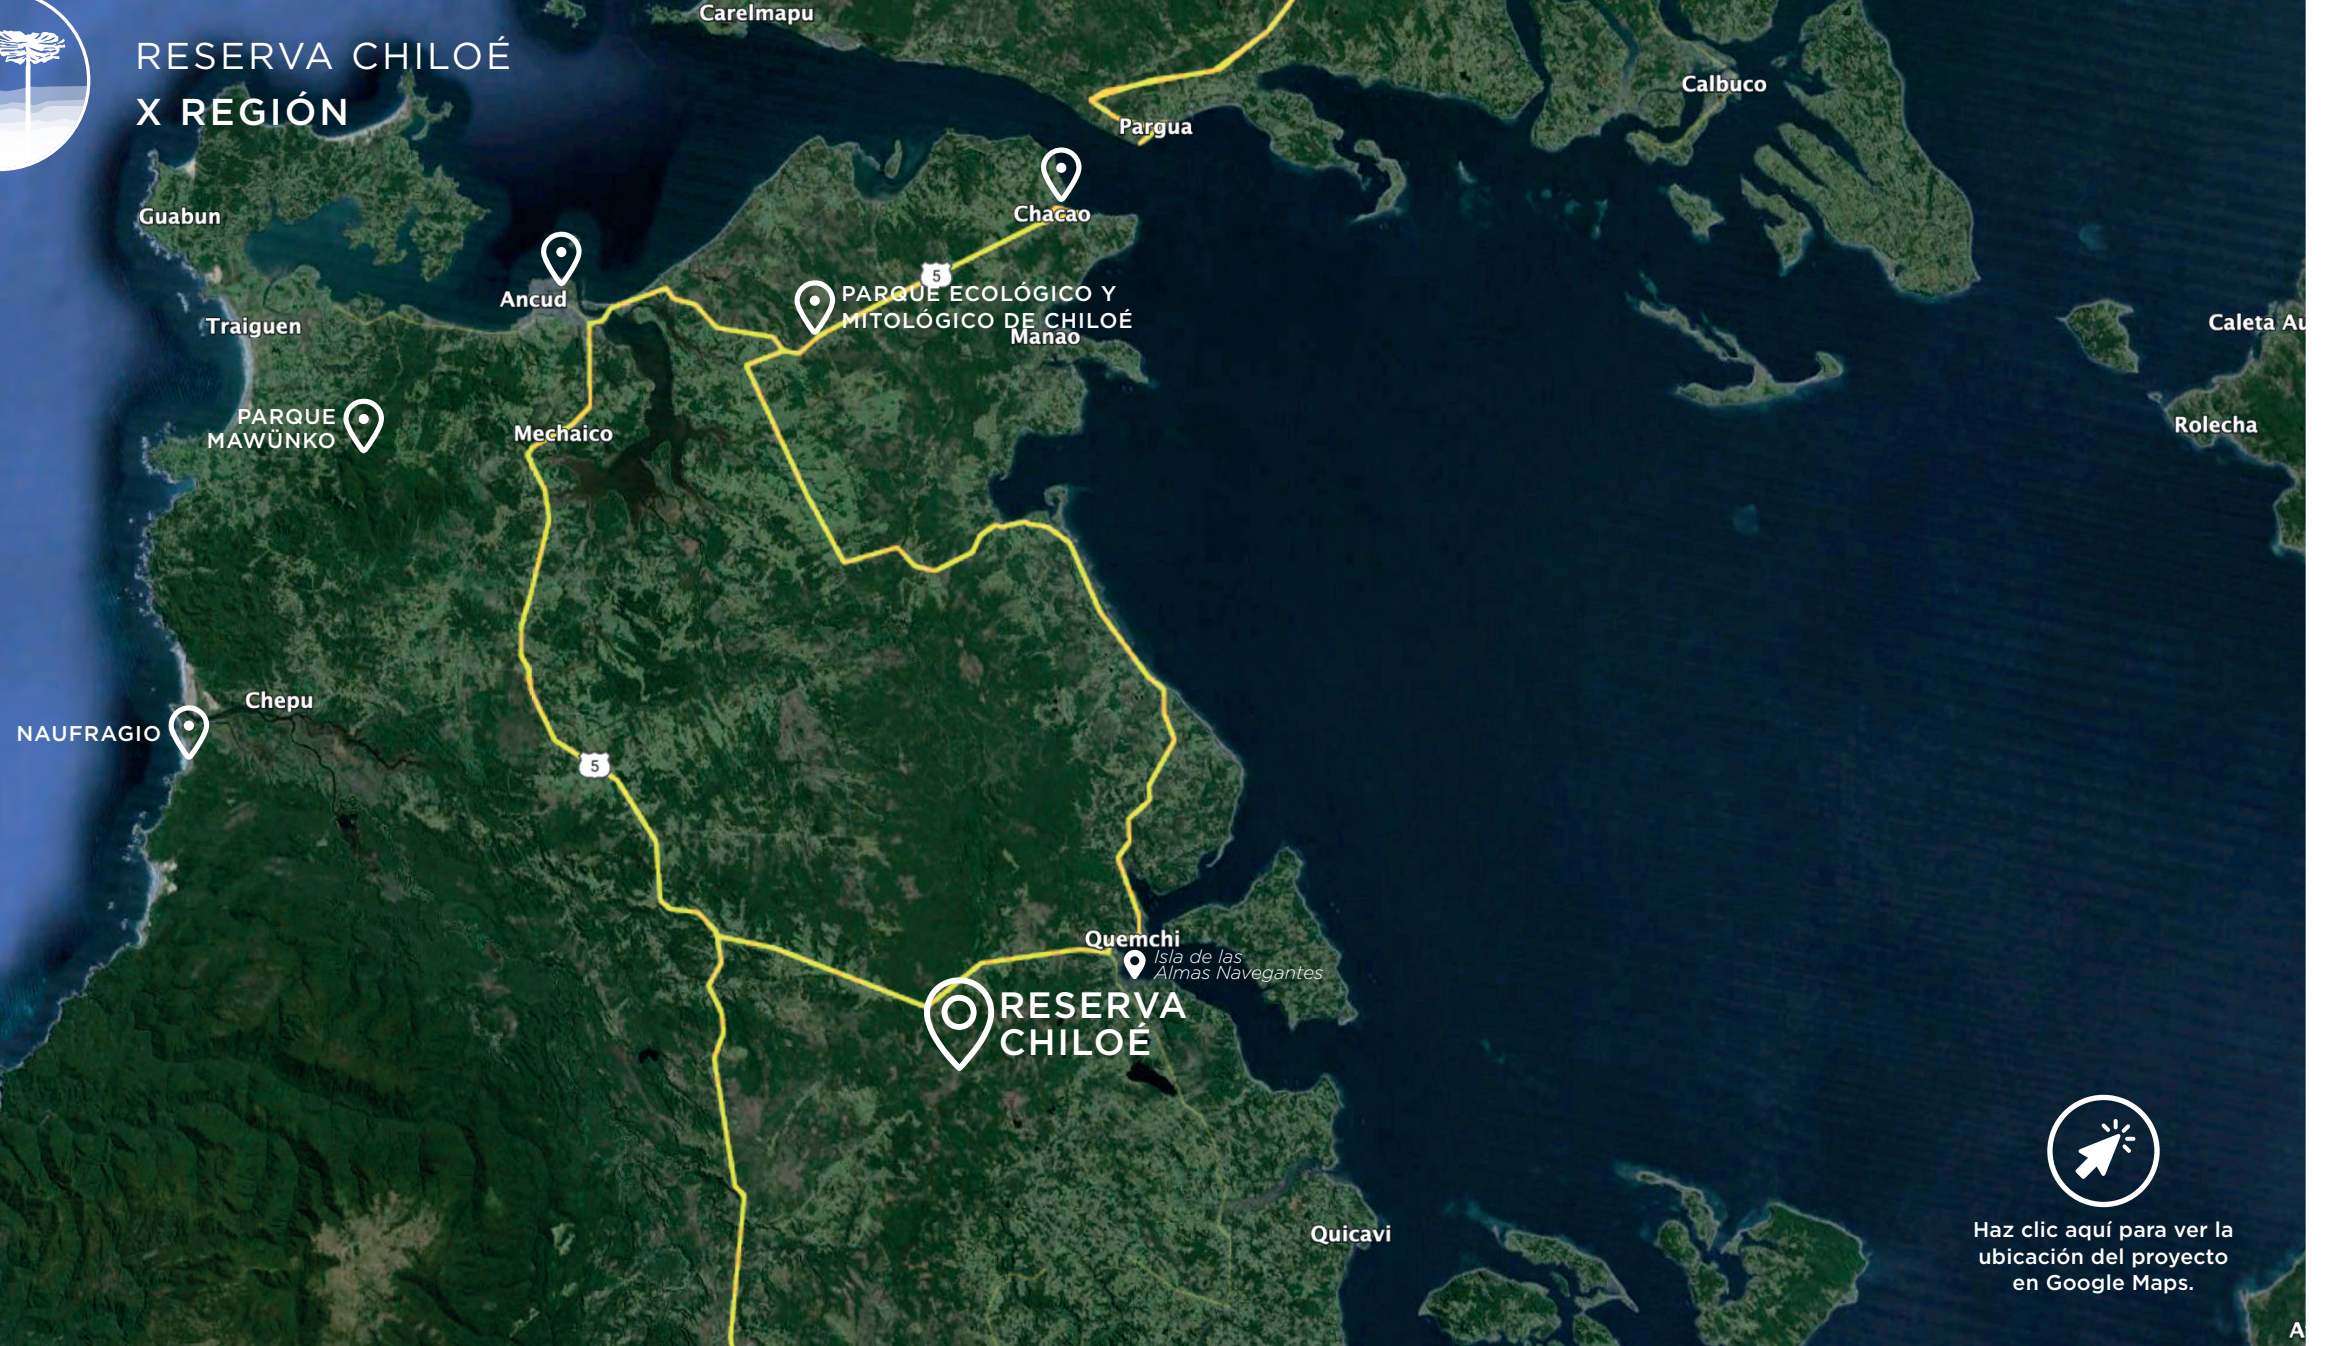

### CERCANÍAS

- A 1 hora de Ancud
- A 1 hora de Chacao
- A 20 minutos de Quemchi
- A 40 minutos de Dalcahue

CERCANO A CONCENTRACIONES DE ÁREAS VERDES

VISTAS INOLVIDABLES A BOSQUES NATIVOS

CAMINOS CON HUELLA

A ORILLAS DE CAMINO PÚBLICO

# RESERVA CHILOÉ X REGIÓN

Haz clic aquí para ver la  
ubicación del proyecto  
en Google Maps.

W-381

W-381