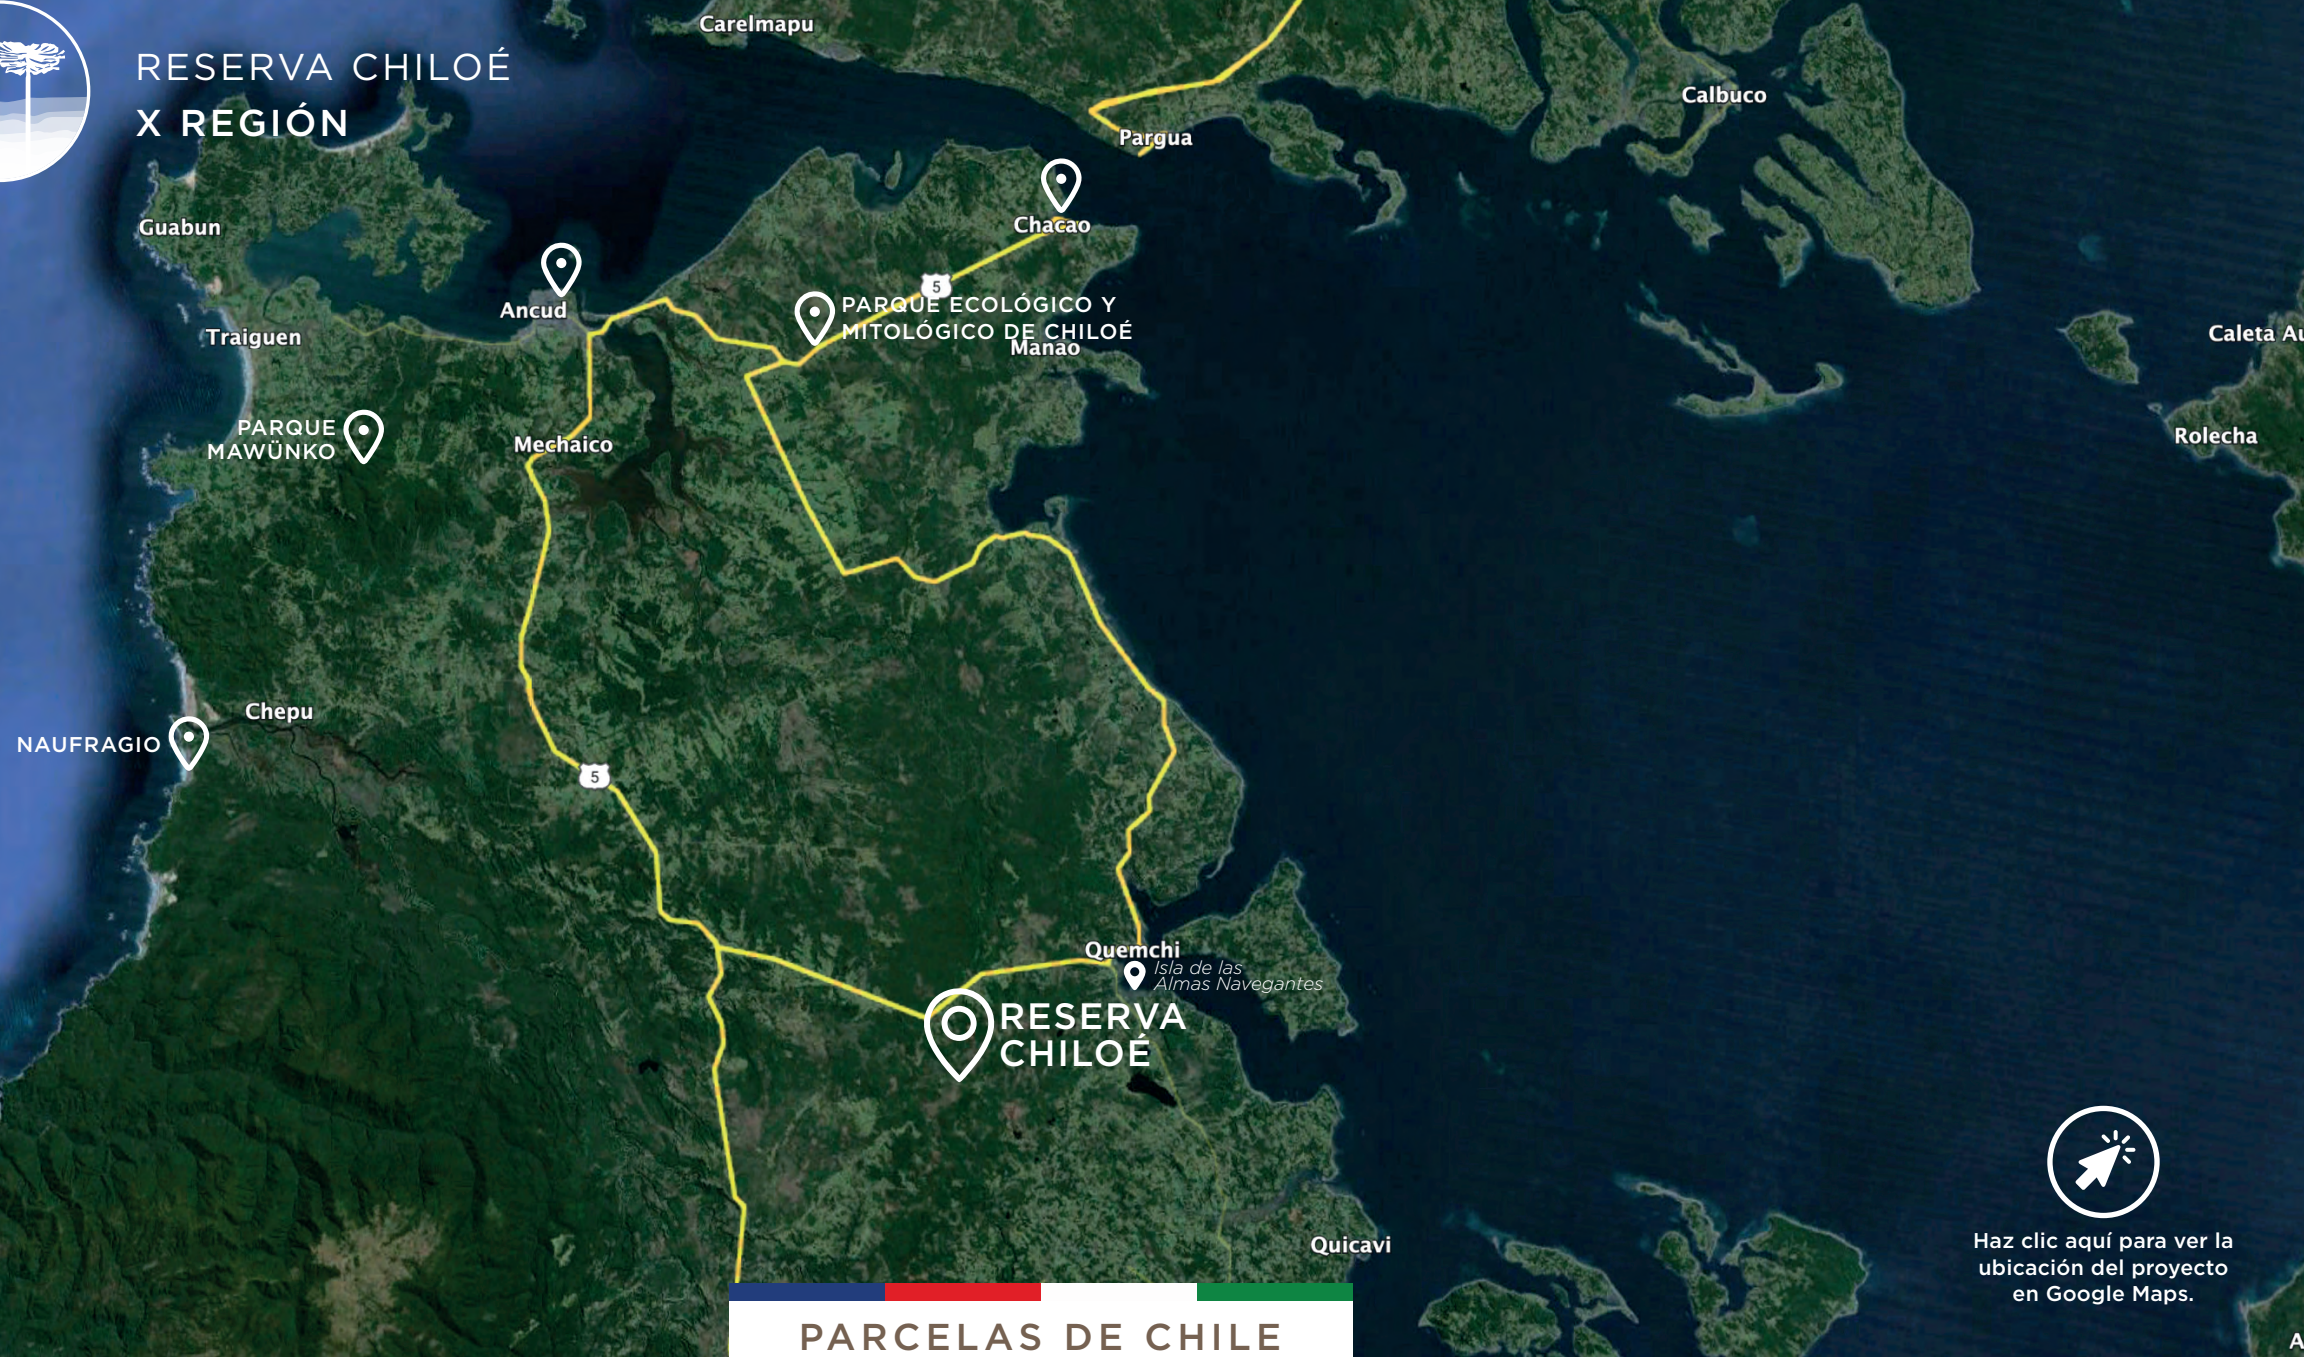

### CERCANÍAS

- A 1 hora de Ancud
- A 1 hora de Chacao
- A 20 minutos de Quemchi
- A 40 minutos de Dalcahue

### CAMINOS CON HUELLA

### A ORILLAS DE CAMINO PÚBLICO

# RESERVA CHILOÉ X REGIÓN

PARCELAS DE CHILE

Haz clic aquí para ver la ubicación del proyecto en Google Maps.

W-381

W-381