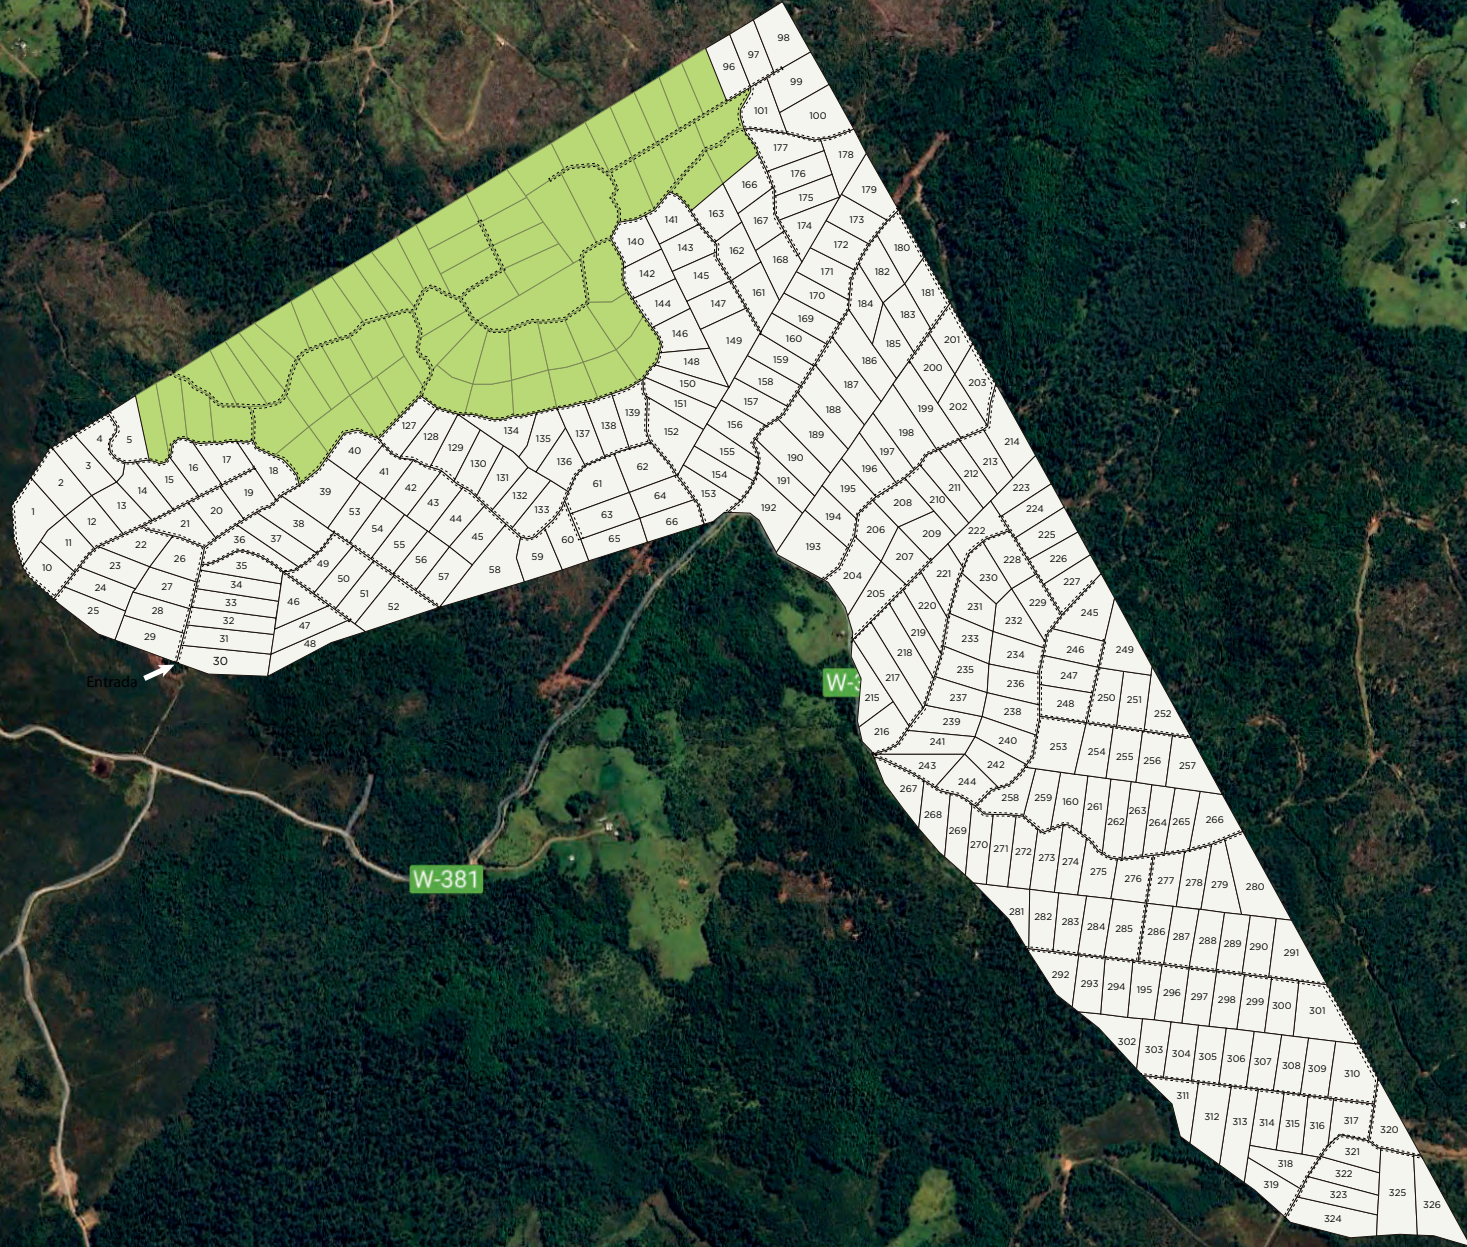

### A ORILLAS DE CAMINO PÚBLICO

# RESERVA CHILOÉ X REGIÓN

PARCELAS DE CHILE

Haz clic aquí para ver la ubicación del proyecto en Google Maps.

W-381

W-381

# VALORES

Área Verde Común

*\*Confirmar disponibilidad y valores*

RESERVA CHILOÉ  
X REGIÓN

PARCELAS DE CHILE

RESERVA CHILOÉ  
X REGIÓN

PARCELAS DE CHILE

RESERVA CHILOÉ  
X REGIÓN

PARCELAS DE CHILE

PARCELACIÓN